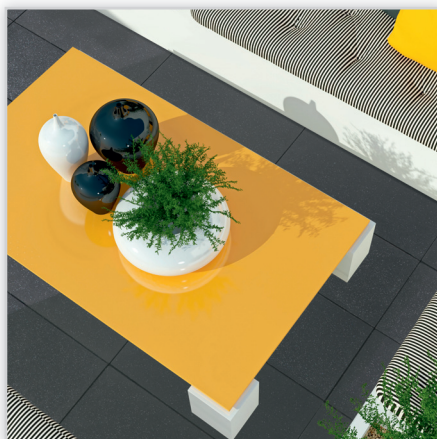

Płyty porcelanowe AirPave®. Nowoczesne wzornictwo, dwa rodzaje struktur: PANAMA – delikatna natura kamienia i MONARO – charakterystyczna reliefowa struktura z dodatkami miki mieniającej się w promieniach słońca. Szerokie prostokąty można układać blisko siebie, minimalizując szerokość fugi. Płyty AirPave® można swobodnie komponować z kostkami brukowymi i płytami betonowymi. **Format [cm]:** 45/90. **Barwy:** PANAMA nacar i beige, MONARO nocturno i gris.